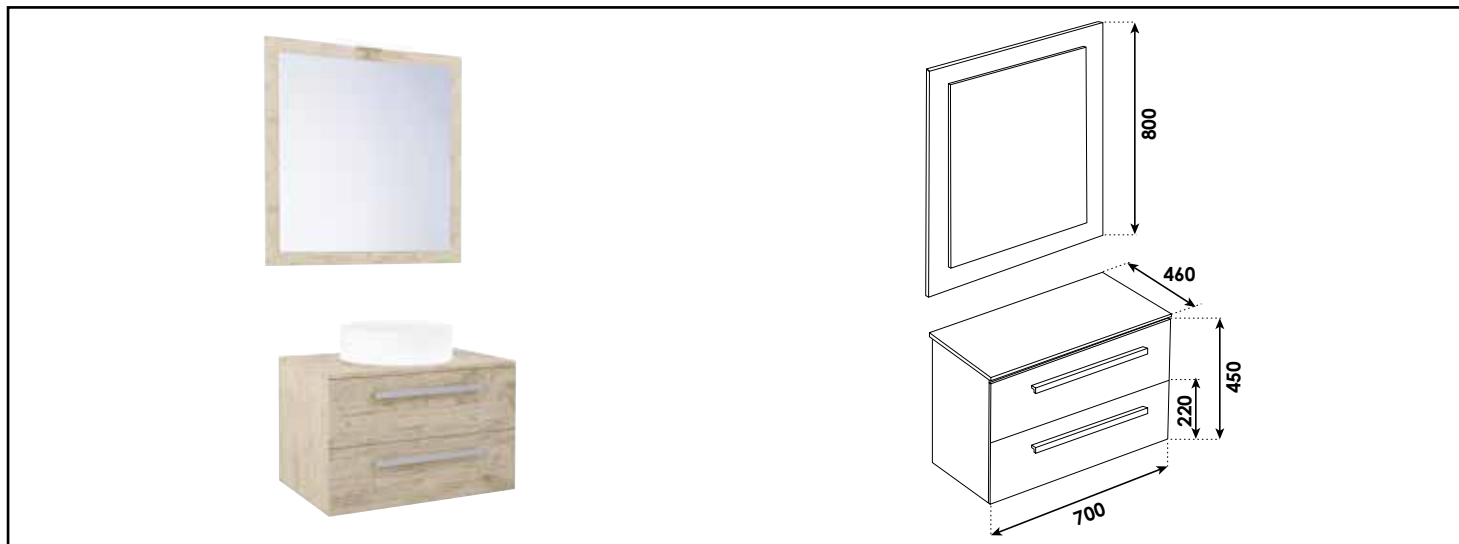

Référence : 401511292

MEUBLE SUSP. NUDEA 2.0 POUR VASQUE À POSER - LARG. 70CM - COLORIS COGNAC

CARACTÉRISTIQUES

- Meuble à suspendre pour vasque à poser sur plan de travail
- Finition bois, coloris Cognac
- Dimensions : Largeur : 70cm x Profondeur : 46cm x Hauteur : 45cm
- Corps de meuble avec vide sanitaire de 8cm
- Corps et façade en panneaux de particules mélaminés, épaisseur : 18mm
- 2 tiroirs plein (sans découpe) à coulisses double paroi métallique : sortie totale et fermeture amortie
- Poignées en métal chromé mat
- 1 miroir épaisseur 3mm et hauteur 80cm, collé sur panneau mélaminé 16mm, finition assortie au meuble
- Applique classe 2 IP44 LED 7W, largeur : 30cm
- Livré pré-monté, avec visserie de fixation murale et vidage gain de place
- Livré sans robinetterie, ni vasque
- Fabrication européenne
- Norme PEFC